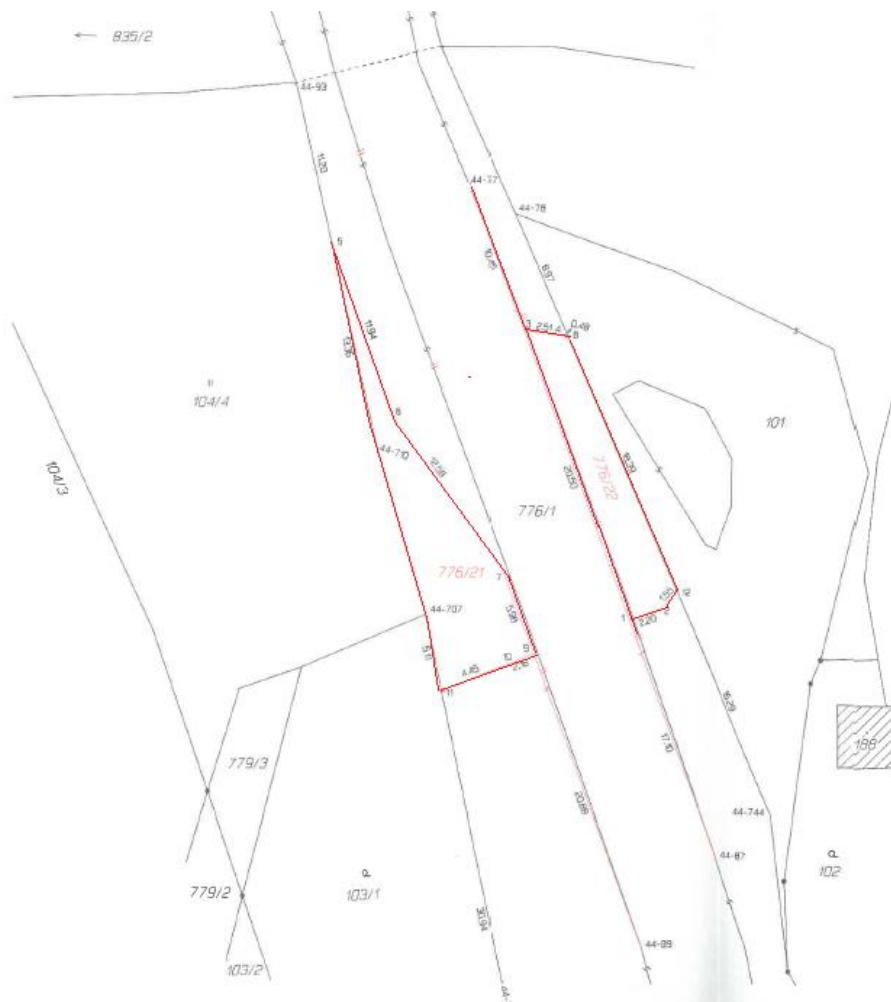

Obec Těchlovice **zveřejňuje** ve smyslu ustanovení § 39 odst. 1 zákona č. 128/2000 Sb.,
o obcích (obecní zřízení), ve znění pozdějších předpisů,

Záměr obce č. 3/2019 přijmout dar pozemků

Ústecký kraj, **daruje obci** pozemky oddělené geometrickým plánem č. 302-068/2018 z p. p. č. 776/1, a to: č. 776/21
o výměře 90 m² a č. 776/22 o výměře 61 m² v k.ú. Těchlovice obec Těchlovice.

Seznam souřadnic (S-JTSK)

| Číslo bodu | Souřadnice pro zápis do KN y | x | Kód kv. | Poznámka |
|------------|---------------------------------|-----------|---------|------------------------|
| 44-77 | 748902.15 | 973728.96 | 4 | kraj živého povrchu |
| 44-78 | 748968.99 | 973750.97 | 4 | kraj živého povrchu |
| 44-87 | 748985.53 | 973773.99 | 4 | barva na živém povrchu |
| 44-89 | 748980.52 | 973779.77 | 4 | kraj živého povrchu |
| 44-93 | 748913.88 | 973782.32 | 4 | kolík |
| 44-705 | 748957.47 | 973792.92 | 4 | kolík |
| 44-707 | 748904.91 | 973757.59 | 4 | kolík |
| 44-710 | 748908.27 | 973746.25 | 4 | barva na diaľbě |
| 44-744 | 748981.74 | 973771.02 | 4 | barva na živém povrchu |
| 1 | 748991.36 | 973757.93 | 3 | obrubník |
| 2 | 748989.27 | 973757.19 | 3 | obrubník |
| 3 | 748988.39 | 973738.70 | 3 | obrubník |
| 4 | 748999.90 | 973733.07 | 3 | obrubník |
| 5 | 748911.22 | 973733.21 | 4 | obrubník |
| 6 | 748907.20 | 973744.44 | 3 | obrubník |
| 7 | 748997.79 | 973754.60 | 3 | obrubník |
| 8 | 748995.44 | 973739.20 | 4 | obrubník |
| 9 | 748997.69 | 973760.18 | 3 | obrubník |
| 10 | 748989.73 | 973760.94 | 3 | obrubník |
| 11 | 748903.86 | 973762.57 | 4 | hraniční znak z pastu |
| 12 | 748988.18 | 973756.07 | 4 | obrubník |