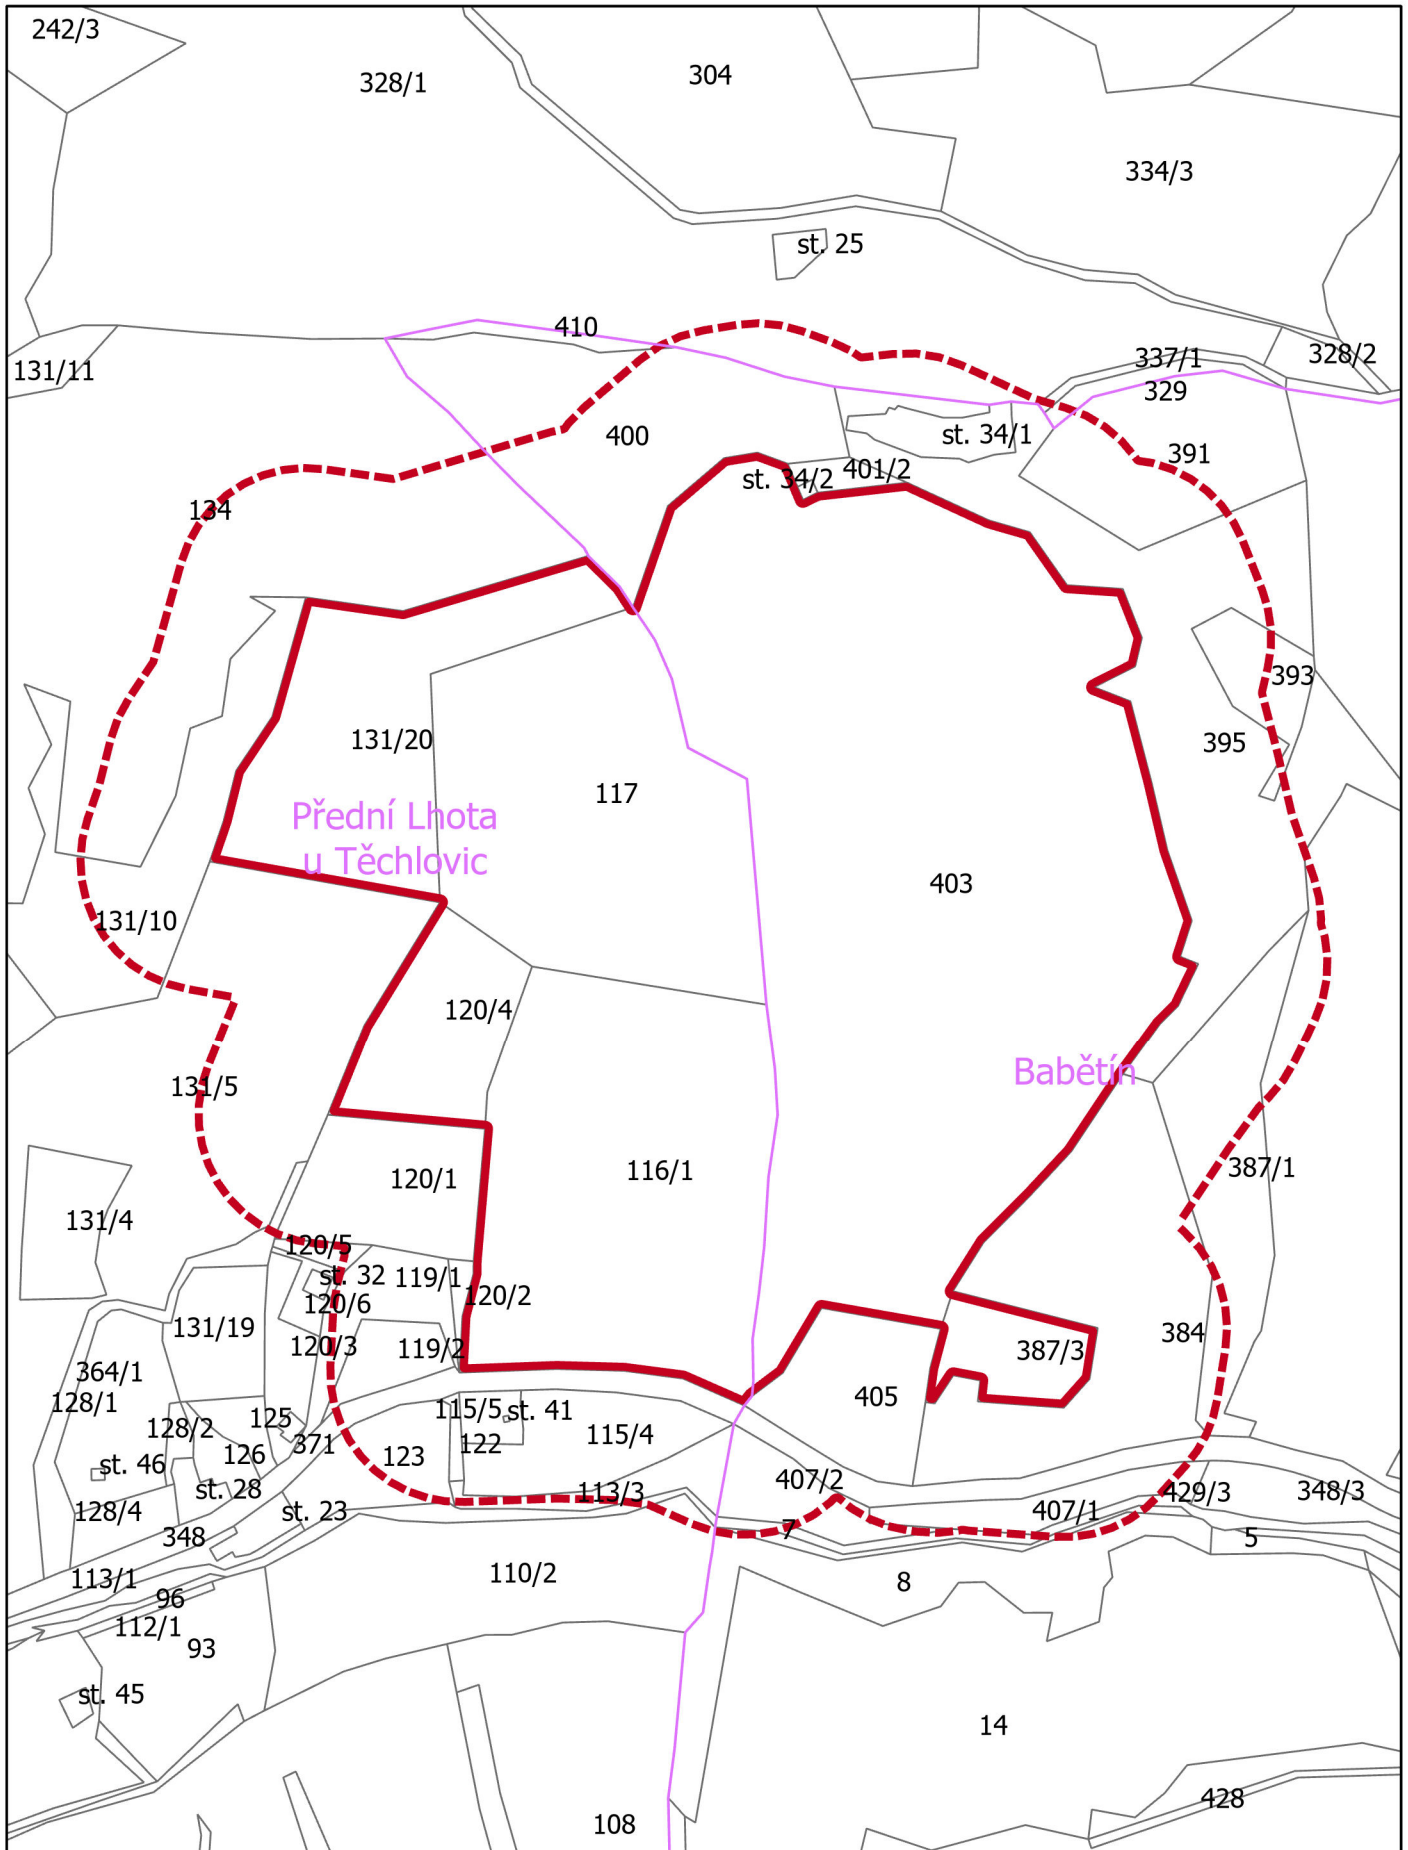

# Příloha M2 - Katastrální mapa se zákresem přírodní rezervace Vrabinec

-  přírodní rezervace Vrabinec
-  ochranné pásmo

Zdroj dat: AOPK ČR 2023,  
ČÚZK 2023